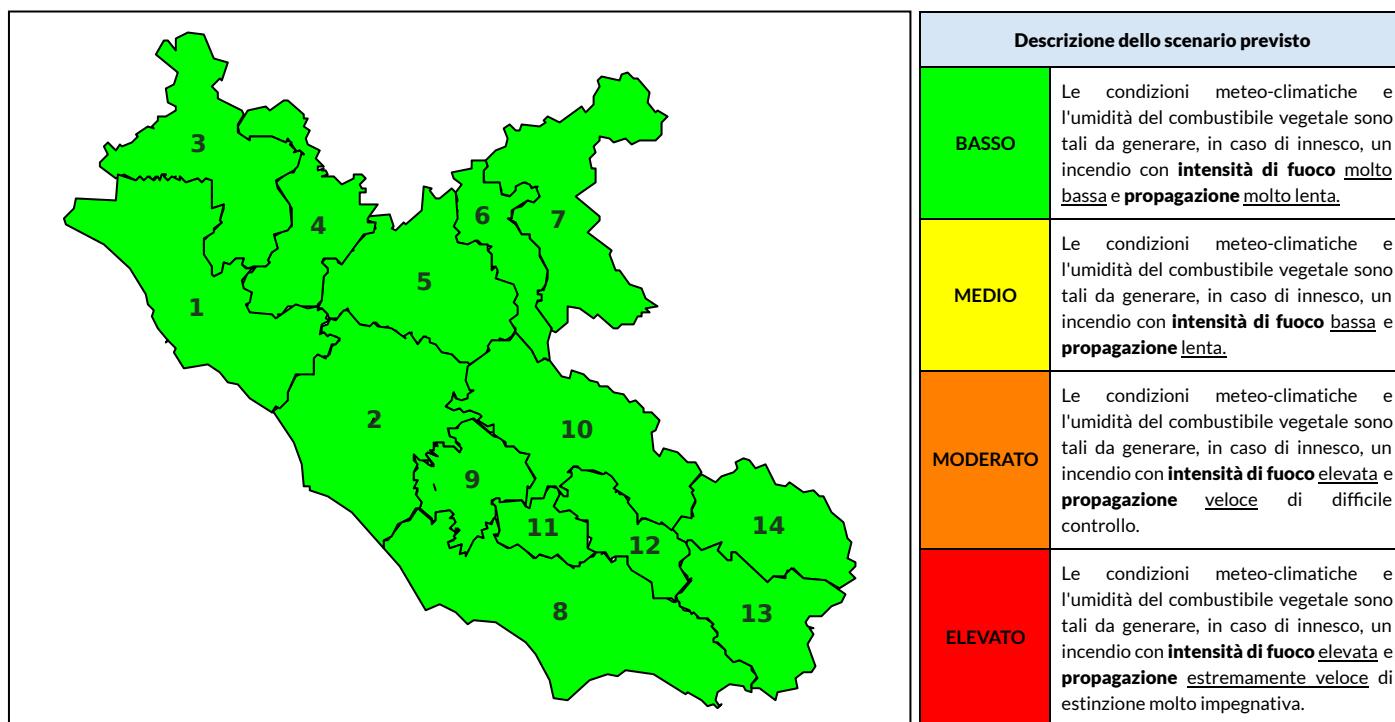

| Zona AIB | 1 | 2 | 3 | 4 | 5 | 6 | 7 | 8 | 9 | 10 | 11 | 12 | 13 | 14 |
|----------------------|-------|-------|-------|-------|-------|-------|-------|-------|-------|-------|-------|-------|-------|-------|
| Livello Pericolosità | BASSO | BASSO | BASSO | BASSO | BASSO | BASSO | BASSO | BASSO | BASSO | BASSO | BASSO | BASSO | BASSO | BASSO |

NOTE

BOLLETTINO DI PERICOLOSITA' DA INCENDI BOSCHIVI

Previsioni per domani 14-10-2024

Livello di pericolosità da incendio boschivo per Zona di Allerta AIB

Bollettino emesso nel periodo della campagna AIB Lazio sulla base del modello previsionale RISICOLazio, sviluppato in collaborazione con Fondazione CIMA, che fornisce un supporto per la valutazione della Pericolosità da incendio boschivo aggregata sulle Zone di Allerta AIB, approvate come parte integrante del Piano AIB Lazio 2020-2022 con DGR n° 270 del 15/05/2020. Il dettaglio della distribuzione dei Comuni nelle Zone AIB è consultabile al link https://protezionecivile.regione.lazio.it/zone_allerta_aib_comuni/. Le Norme Comportamentali per la popolazione sono consultabili al link https://protezionecivile.regione.lazio.it/norme_comportamentali_aib/.