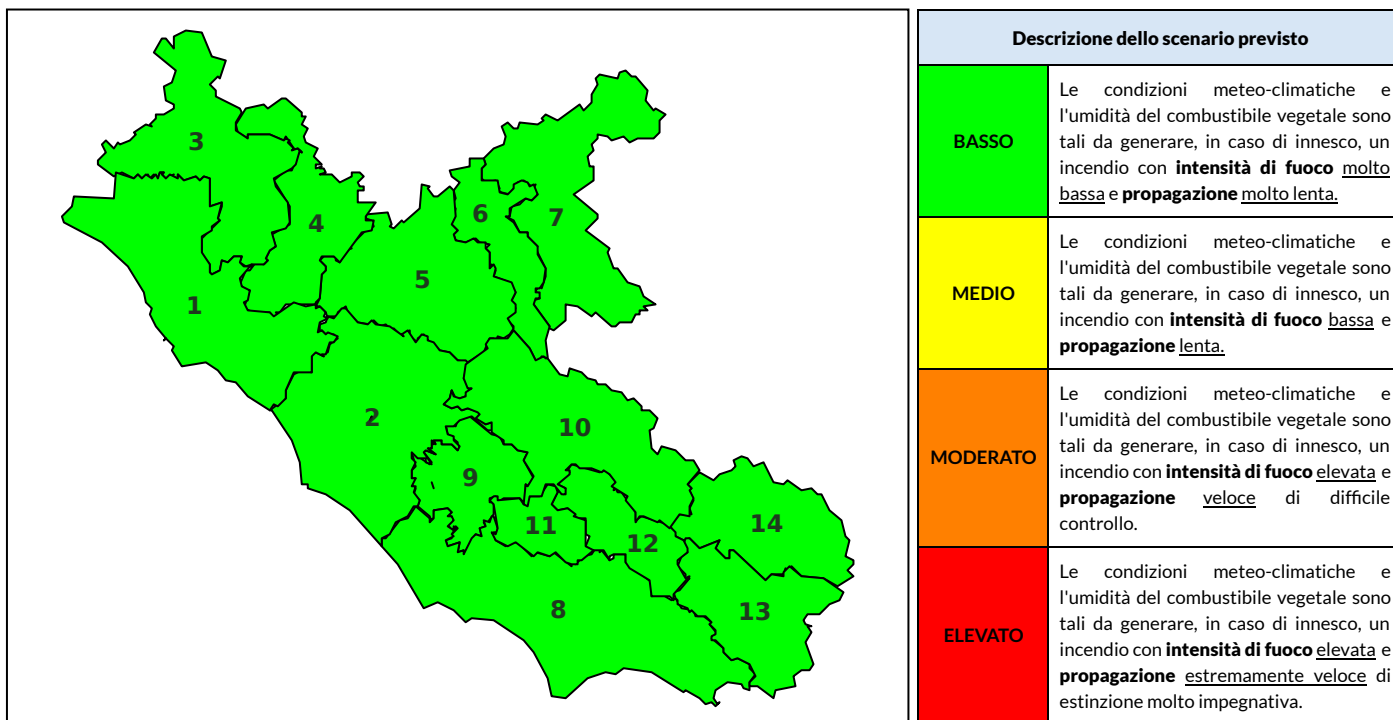

BOLLETTINO DI PERICOLOSITA' DA INCENDI BOSCHIVI

Previsioni per oggi 13-10-2024

Livello di pericolosità da incendio boschivo per Zona di Allerta AIB

Bollettino emesso nel periodo della campagna AIB Lazio sulla base del modello previsionale RISICOLazio, sviluppato in collaborazione con Fondazione CIMA, che fornisce un supporto per la valutazione della Pericolosità da incendio boschivo aggregata sulle Zone di Allerta AIB, approvate come parte integrante del Piano AIB Lazio 2020-2022 con DGR n° 270 del 15/05/2020. Il dettaglio della distribuzione dei Comuni nelle Zone AIB è consultabile al link https://protezionecivile.regione.lazio.it/zone_allerta_aib_comuni/. Le Norme Comportamentali per la popolazione sono consultabili al link https://protezionecivile.regione.lazio.it/norme_comportamentali_aib/.

| Zona AIB | 1 | 2 | 3 | 4 | 5 | 6 | 7 | 8 | 9 | 10 | 11 | 12 | 13 | 14 |
|----------------------|-------|-------|-------|-------|-------|-------|-------|-------|-------|-------|-------|-------|-------|-------|
| Livello Pericolosità | BASSO | BASSO | BASSO | BASSO | BASSO | BASSO | BASSO | BASSO | BASSO | BASSO | BASSO | BASSO | BASSO | BASSO |